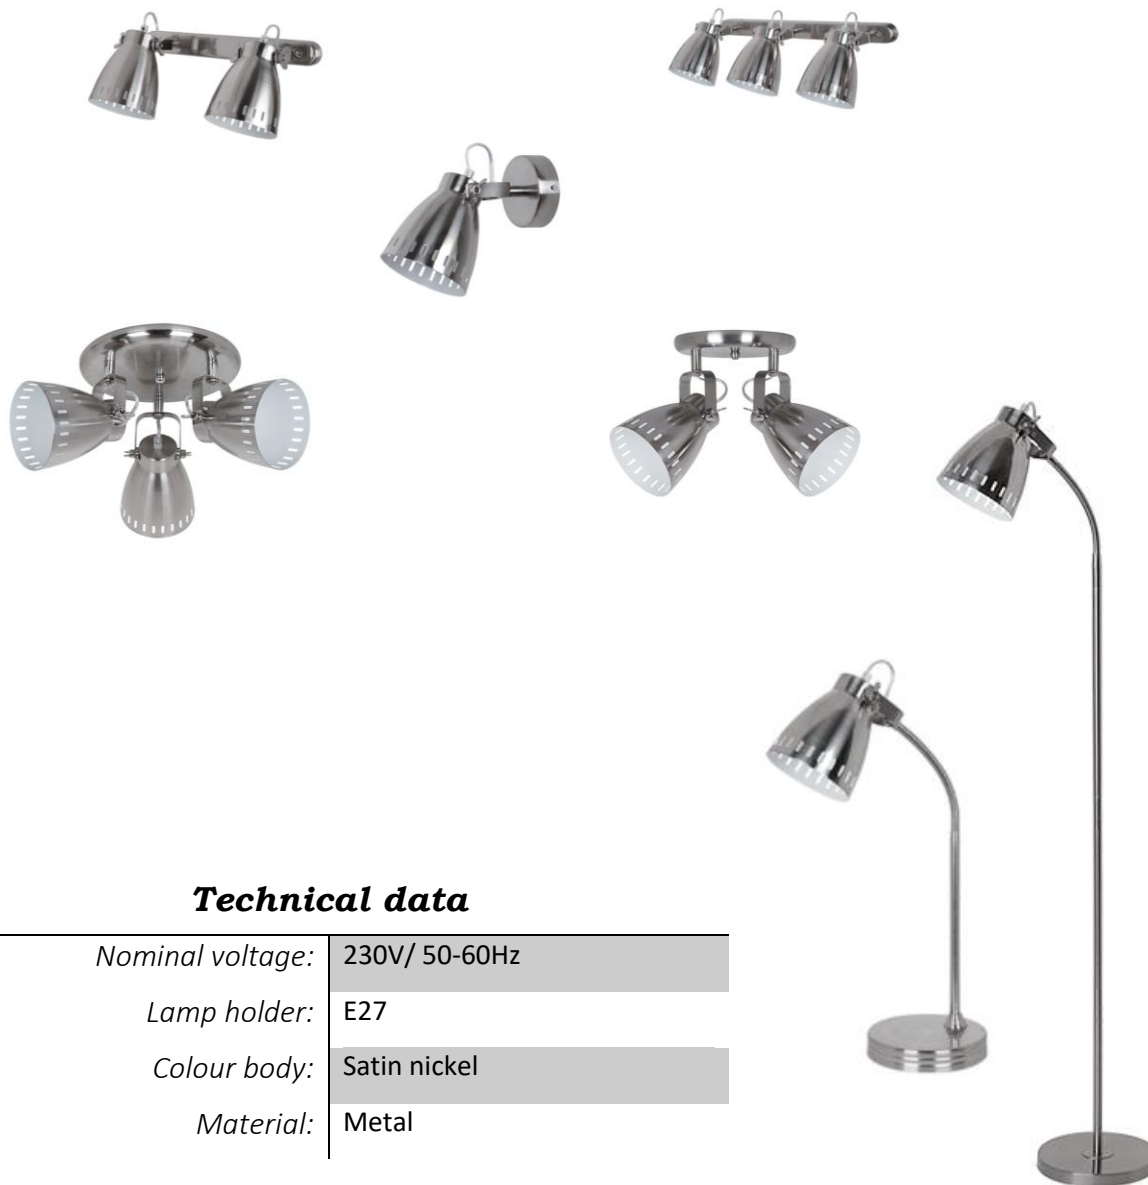

## DECOR LIGHTING

### ***Technical data***

*Nominal voltage:* 230V/ 50-60Hz

*Lamp holder:* E27

*Colour body:* Satin nickel

*Material:* Metal

## **Variants and Dimensions**

<i>Description</i>	<i>Lamp holder</i>	<i>Colour body</i>	<i>Material</i>	<i>Size (mm)</i>			<i>Catalogue number</i>
				<b>Width</b>	<b>Length</b>	<b>Height</b>	
<b>Spot</b>	1xE27	Satin nickel	Metal	120	225	170	<b>955NOAH1</b>
<b>Spot</b>	2xE27	Satin nickel	Metal	195	415	170	<b>955NOAH2L</b>
<b>Spot</b>	3xE27	Satin nickel	Metal	195	550	170	<b>955NOAH3L</b>
<b>Spot</b>	2xE27	Satin nickel	Metal	220	310	220	<b>955NOAH2R</b>
<b>Spot</b>	3xE27	Satin nickel	Metal	400	410	220	<b>955NOAH3R</b>
<b>Table lamp</b>	1xE27	Satin nickel	Metal	160	285	550	<b>955NOAH1T</b>
<b>Floor lamp</b>	1xE27	Satin nickel	Metal	205	330	1320	<b>955NOAH1F</b>