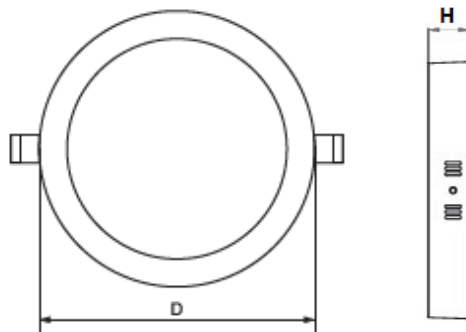

### Variants and Dimensions:

Watt	Whole fixture lumens	Colour temp.	Colour body	Size (mm)		Catalogue number
(W)	(lm)	(K)		Diameter	Height	
12	960	2700-3000	white	170	38	99LED625T
12	960	4000-4300	white	170	38	99LED624T
18	1440	2700-3000	white	225	38	99LED623T
18	1440	4000-4300	white	225	38	99LED622T
18	1440	6300-6500	white	225	38	99LED622TCW