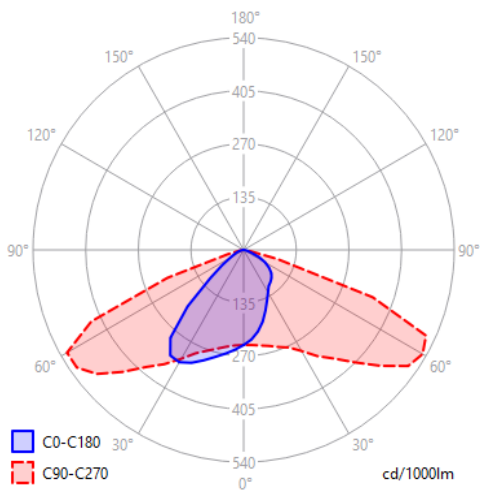

Photometric solid