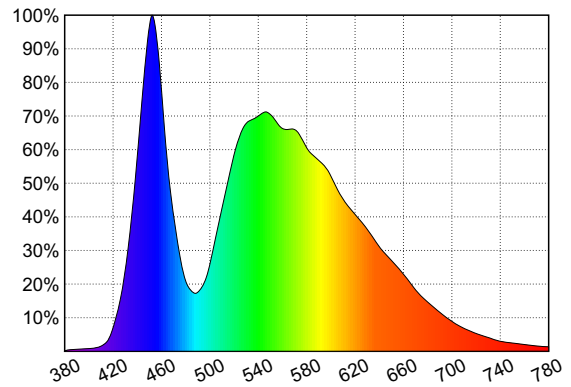

### Light technical characteristic

Luminaire luminous flux	from 3300lm to 22 000lm
Luminous efficacy	110lm/W
Color temperature	4000K, 6000K
CRI	>80
Beam angle	130x90°
Color consistency	<6SDCM

index	power	IP	luminous flux	beam angle	voltage	color temperature	CRI	PF	weight net/gross	pole opening size	lamp dimensions
LU030RX	30W	65	3300lm	130x90°	185-265V	6000K	>80	>0,9	1,2kg/1,4kg	ø 62mm	L491xW165xH88mm
LU030RXN	30W	65	3300lm	130x90°	185-265V	4000K	>80	>0,9	1,2kg/1,4kg	ø 62mm	L491xW165xH88mm
LU060RX	60W	65	6600lm	130x90°	185-265V	6000K	>80	>0,9	1,2kg/1,4kg	ø 62mm	L491xW165xH88mm
LU060RXN	60W	65	6600lm	130x90°	185-265V	4000K	>80	>0,9	1,2kg/1,4kg	ø 62mm	L491xW165xH88mm
LU100RX	100W	65	11 000lm	130x90°	185-265V	6000K	>80	>0,9	1,8kg/2kg	ø 62 mm	L572xW201xH97mm
LU100RXN	100W	65	11 000lm	130x90°	185-265V	4000K	>80	>0,9	1,8kg/2kg	ø 62 mm	L572xW201xH97mm
LU150RX	150W	65	16 500lm	130x90°	185-265V	6000K	>80	>0,9	2,8kg/3kg	ø 62 mm	L645xW246xH97mm
LU150RXN	150W	65	16 500lm	130x90°	185-265V	4000K	>80	>0,9	2,8kg/3kg	ø 62 mm	L645xW246xH97mm
LU200RX	200W	65	22 000lm	130x90°	185-265V	6000K	>80	>0,9	3,75kg/4,1kg	ø 62 mm	L707xW282xH97mm
LU200RXN	200W	65	22 000lm	130x90°	185-265V	4000K	>80	>0,9	3,75kg/4,1kg	ø 62 mm	L707xW282xH97mm

### Photometric solid

### Spectrum 6000K