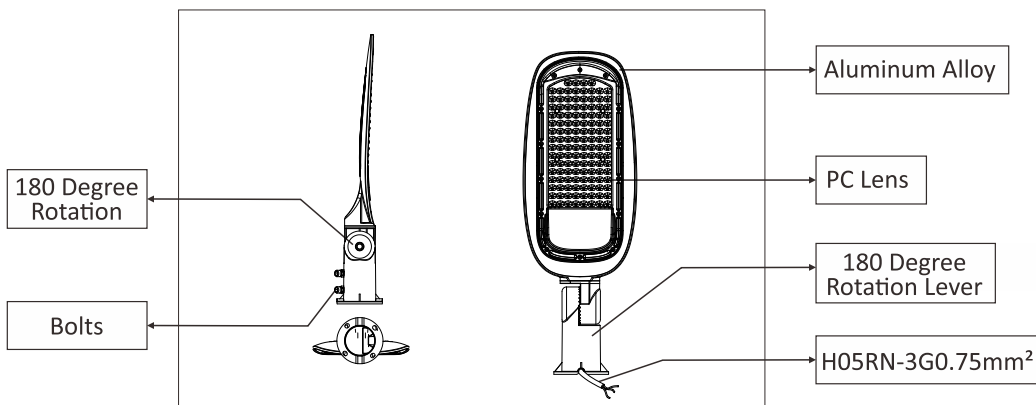

Technical drawing