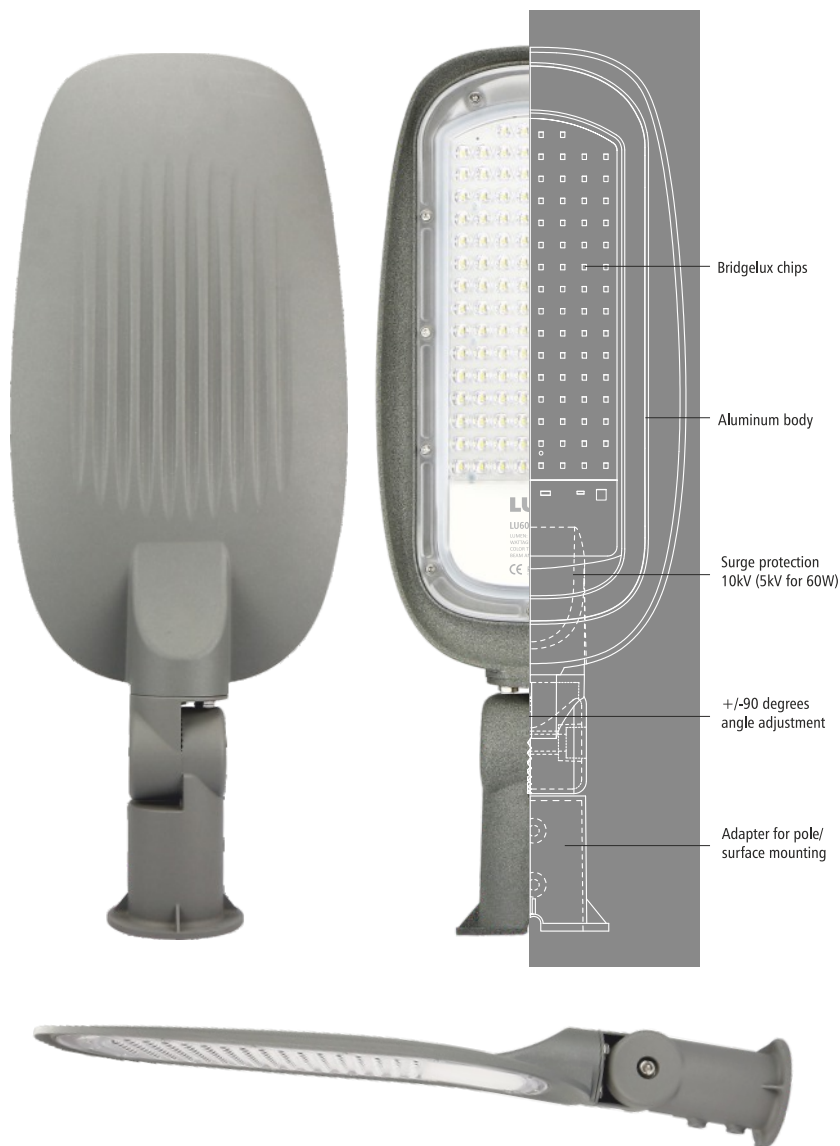

### General characteristics

Family name	Street RX
Luminaire type	Street luminaire
Integrated driver	Yes
Installation options	On the pole
Pole opening size	ø62mm
Intelligent control	None
Certificates	CE, RoHS
Warranty	2 years
Materials	Aluminum, PC

### Light technical characteristic

Luminaire luminous flux	from 3300lm to 22 000lm
Luminous efficacy	110lm/W
Color temperature	4000K, 6000K
CRI	>80
Beam angle	130x90°
Color consistency	<6SDCM

index	power	IP	luminous flux	beam angle	voltage	color temperature	CRI	PF	weight net/gross	pole opening size	lamp dimensions
LU030RX	30W	65	3300lm	130x90°	185-265V	6000K	>80	>0,9	1,2kg/1,4kg	ø 62mm	L491xW165xH88mm
LU030RXN	30W	65	3300lm	130x90°	185-265V	4000K	>80	>0,9	1,2kg/1,4kg	ø 62mm	L491xW165xH88mm
LU060RX	60W	65	6600lm	130x90°	185-265V	6000K	>80	>0,9	1,2kg/1,4kg	ø 62mm	L491xW165xH88mm
LU060RXN	60W	65	6600lm	130x90°	185-265V	4000K	>80	>0,9	1,2kg/1,4kg	ø 62mm	L491xW165xH88mm
LU100RX	100W	65	11 000lm	130x90°	185-265V	6000K	>80	>0,9	1,8kg/2kg	ø 62 mm	L572xW201xH97mm
LU100RXN	100W	65	11 000lm	130x90°	185-265V	4000K	>80	>0,9	1,8kg/2kg	ø 62 mm	L572xW201xH97mm
LU150RX	150W	65	16 500lm	130x90°	185-265V	6000K	>80	>0,9	2,8kg/3kg	ø 62 mm	L645xW246xH97mm
LU150RXN	150W	65	16 500lm	130x90°	185-265V	4000K	>80	>0,9	2,8kg/3kg	ø 62 mm	L645xW246xH97mm
LU200RX	200W	65	22 000lm	130x90°	185-265V	6000K	>80	>0,9	3,75kg/4,1kg	ø 62 mm	L707xW282xH97mm
LU200RXN	200W	65	22 000lm	130x90°	185-265V	4000K	>80	>0,9	3,75kg/4,1kg	ø 62 mm	L707xW282xH97mm